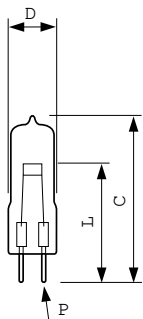

## Product gegevens

Algemene informatie	
Lampvoet	GY6.35
Gebruiksstand	S90 [Staand $\pm 90^\circ$ of lampvoet omlaag (BDH)]
Levensduur tot 50% uitval (nom.)	50 hr
Gegevens lichttechniek	
Gecorreleerde kleurtemperatuur (nom)	3450 K
Kleurweergave-index (CRI)	100
Bedrijfs- en elektrische gegevens	
Energieverbruik	100 W
Spanning (nom.)	12 V
Spanning (nom.)	12 V
Eigenschappen behuizing en afmetingen	
Lampmateriaal	Kwarts-UV Open

Productgegevens	
Productnaam voor bestelling	7023 100W GY6.35 12V 1CT/10X10F
Volledige productnaam	7023 100W GY6.35 12V 1CT/10X10F
Full EOC	871150040981250
Bestelcode	8711500409812
Materiaalnr. (12NC)	923870017103
Lokale code	7023
Numerator - Aantal per pak	1
EAN/UPC - product/behuizing	8711500409812
Numerator - Dozen per buitendoos	100
EAN/UPC - Case	8711500423269

## Maatschets

Product	D (max)	L (min)	L (max)	L	P (max)	P	P (min)	C (max)
7023 100W	11,5 mm	29,75	30,25	30	1,30 mm	1,25	1,20 mm	44 mm
GY6.35 12V		mm	mm	mm		mm		
1CT/10X10F								