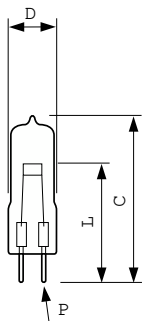

Focusline Microprojection

7158 150W G6.35 24V 1CT/10X10F

Низковольтные кварцевые галогенные капсульные лампы

Данные о продукции

Общая информация	
Цоколь	G6.35 [G6.35]
Рабочее положение	S90 [Стоячее +/- 90° или цоколем вниз (BDH)]
Срок службы до 50 % отказов (ном.)	50 часов

Механические компоненты и корпус	
Материал колбы	Кварц, пропускающий ультрафиолет

Данные об изделии	
Название продукта для заказа	7158 150W G6.35 24V 1CT/10X10F
Полное название продукта	7158 150W G6.35 24V 1CT/10X10F
Полный код продукта	871150040983650
Код заказа	923870520503
Материал № (12NC)	923870520503
Нумератор — количество на упаковку	1
EAN/UPC — продукт/короб	8711500409836
Нумератор — упаковок на внешний короб	100
EAN/UPC — короб	8711500423122

Focusline Microprojection

Чертеж размеров

Product	D (max)	L (min)	L (max)	L	P (max)	P	P (min)	C (max)
7158 150W G6.35 24V ICT/10X10F	11,5 мм	31,5 мм	32,25 мм	32 мм	1,05 мм	1 мм	0,95 мм	50 мм