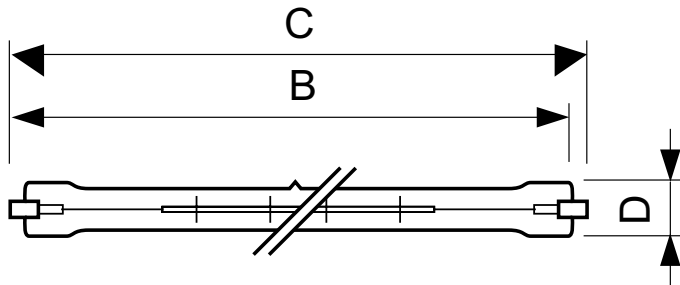

Données du produit

Caractéristiques générales	
Culot	R7S [R7s]
Position de fonctionnement	P4 [p4]
Durée de vie nominale (nom.)	2000 h
Cycle d'allumage	8000X

Photométries et Colorimétries	
Flux lumineux (nom.)	33000 lm
Flux lumineux (nominal) (nom.)	33000 lm
Température de couleur proximale (nom.)	2900 K
Efficacité lumineuse (valeur nominale)	22 lm/W
Indice de rendu des couleurs (nom.)	100
LLMF à la fin de la durée de vie nominale (min.)	80 %

Schéma dimensionnel

Product	D (max)	B (max)	B	B (min)	C (max)
Plusline Large 1500W R7s 230V 1CT/10	11 mm	252,3 mm	250,7 mm	249,1 mm	254,1 mm

DEBig 1500W R7s 230V T11 CL