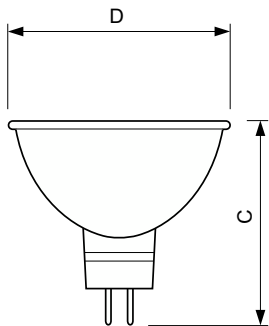

Gegevens lichttechniek	
Bundelhoek (nom.)	24 graden
Geccorreleerde kleurtemperatuur (nom)	3000 K
Kleurweergave-index (CRI)	100
Lichtstroom in conus van 90° (nom.)	500 lm

Bedrijfs- en elektrische gegevens	
Energieverbruik	35,0 W
Lampstroom (nom.)	2,92 A
Opstarttijd (nom.)	0,0 s
Opwarmtijd tot 60% licht	direct op volledige lichtsterkte s
Arbeidsfactor	1
Spanning (nom.)	12 V
Spanning (nom.)	12 V

Dimbaarheid en regelsystemen	
Dimbaar	Ja

Eigenschappen behuizing en afmetingen	
Lampafwerking	Helder
Lampvorm	MR16 [2 inch/50 mm]

Keurmerken en classificaties	
Energieverbruik kWh/1.000 uur	37 kWh

Productgegevens	
Productnaam voor bestelling	Brill 35W GU5.3 12V 24D 1CT/10X5F
Volledige productnaam	Brilliantline Dichroic 35W GU5.3 12V MR16 24D 1CT/10X5F
Full EOC	871150042493860
Bestelcode	42493860
Materiaaln. (12NC)	924050517101
Lokale code	14615
Numerator - Aantal per pak	1
EAN/UPC - product/behuizing	8711500424938
Numerator - Dozen per buitendoos	50
EAN/UPC - Case	8711500425003

Brilliantline Koudlicht

Maatschets

Product	D (max)	C (max)
Brill 35W GU5.3 12V 24D 1CT/10X5F	51 mm	46 mm

Fotometrische gegevens

Light Distribution Diagram - Brill 35W GU5.3 12V 24D 1CT/10X5F