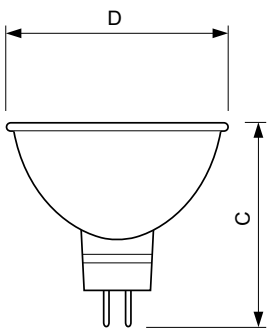

Brilliantline Kaldtlys

Bestillingskode	42519560
El-nummer	3757911
Teller – antall per pakke	1
Teller – pakker per utvendige boks	50
Materialenr. (12NC)	924051117101

Nettovekt (stykk)	30,000 g
ILCOS Code	HRGS-50-12-GU5,3-50/60

Målskisse

DICHHRO Pro 14621 50W GU5.3 12V MR16 60D