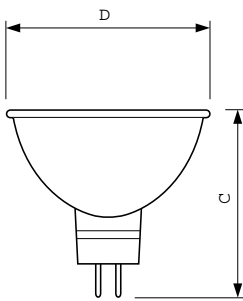

Brilliantline Alu (Aluminium)

Productnaam voor bestelling	Brilliantline Alu 35W GU5.3 12V MR16 36D 1CT/10X5F
EAN/UPC - Product	8711500430755
Bestelcode	43075560
Local Code	14716
Numerator - Aantal per pak	1

Numerator - Dozen per buitendoos	50
Materiaalnr. (12NC)	924057317101
Netto gewicht (per stuk)	30.000 g
ILCOS Code	HAGS-35-12-GU5.3-50/36

Waarschuwingen en veiligheid

- In verband met de warmte die door de lamp wordt uitgestraald, is een minimumafstand van 0,5 m vereist tussen de lamp en brandbare materialen of voorwerpen die gevoelig zijn voor uitdrogen of flets worden.

Maatschets