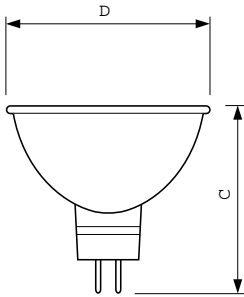

Brilliantline Alu

Osoittaja – pakkauksia ulommassa laatikossa	50
Materiaalinumero (12NC)	924057417101
Nettopaino (kappale)	30,000 g

ILCOS Code	HAGS-50-12-GU5.3-50/36

Mittapiirros

ALU 14717 50W GU5.3 12V MR16 36D