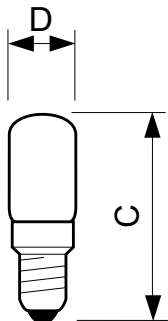

Déco Tubulaire

Deco 7W E14 230-240V T17 CL 1CT/10X10F

Lampe tubulaire claire

Données du produit

| Informations générales | |
|--------------------------------|--------------------------------------|
| Culot | E14 [E14] |
| Position de fonctionnement | UNIVERSEL [Libre ou universelle (U)] |
| Durée de vie nominale | 1.000 h |
| Nombre de cycles d'allumage | 4.000 |
| Durée de vie nominale (heures) | 1.000 h |
| Type de lampe | Incandescent |

| Commandes et gradation | |
|------------------------------------|-----|
| Variation de l'intensité lumineuse | Oui |

| Mécanique et boîtier | |
|----------------------|---------------|
| Finition ampoule | Transparent |
| Forme de la lampe | T17 [T 17 mm] |

| Approbation et application | |
|------------------------------------|-------|
| Consommation d'énergie kWh/1 000 h | 7 kWh |

| Données du produit | |
|-------------------------------|--|
| Nom du produit de la commande | Deco 7W E14 230-240V T17 CL 1CT/10X10F |
| Nom de produit complet | Deco 7W E14 230-240V T17 CL 1CT/10X10F |
| Code EOC | 871150025008750 |
| Code de commande | 25008750 |
| Code 12NC | 924151144440 |
| Code de commande local | T17CL7WE14 |
| Quantité par pack | 1 |
| Code EAN – Produit/Boîte | 8711500250087 |
| Conditionnement par carton | 100 |
| Codes EAN/UPC – Boîte | 8711500251619 |

Déco Tubulaire

Schéma dimensionnel

| Product | D (max) | C (max) |
|--|---------|---------|
| Deco 7W E14 230-240V T17 CL 1CT/10X10F | 17 mm | 54 mm |