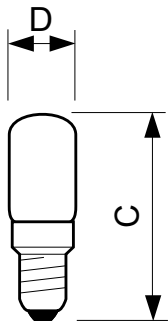

Tubularna żarówka dekoracyjna

Deco 7W E14 230-240V T17 CL 1CT/10X10F

Tubularna lampa żarowa z pojedynczym lub dwuskrotnym żarnikiem

Dane produktu

| Informacje podstawowe | |
|--------------------------|--------------------------|
| Trzonek | E14 [E14] |
| Pozycja robocza | UNIVERSAL [uniwersalna] |
| Trwałość nominalna (Nom) | 1000 h |
| Cykl załączania | 4000X |

| Sterowniki i zmiana natężenia strumienia świetlnego | |
|-----------------------------------------------------|-----|
| Funkcja ściemniania | tak |

| Mechanika i korpus | |
|--------------------|--------------------|
| Wykończenie bańki | przezroczysta (CL) |

| Certyfikaty i zastosowania | |
|-------------------------------------------|-------|
| Etykieta Efektywności Energetycznej (EEL) | E |
| Zużycie energii elektrycznej w kWh/1000 h | 7 kWh |

| Dane techniczne produktu | |
|----------------------------------------------------|--------------------------------------------|
| Pełny kod produktu | 871150025008750 |
| Nazwa produktu na zamówieniu | Deco 7W E14 230-240V T17 CL 1CT/ 10X10F |
| EAN/UPC - Produkt | 8711500250087 |
| Kod zamówienia | 25008750 |
| Numerator - Liczba sztuk w opakowaniu paczce | 1 |
| Numerator - Liczba paczek w opakowaniu zewnętrznym | 100 |
| Materiał Nr (12NC) | 924151144440 |
| Waga netto (szt.) | 8,000 g |
| ILCOS Code | N/A |

Tubularna żarówka dekoracyjna

Rysunki techniczne

| Product | D (max) | C (max) |
|----------------------------------------|---------|---------|
| Deco 7W E14 230-240V T17 CL 1CT/10X10F | 17 mm | 54 mm |