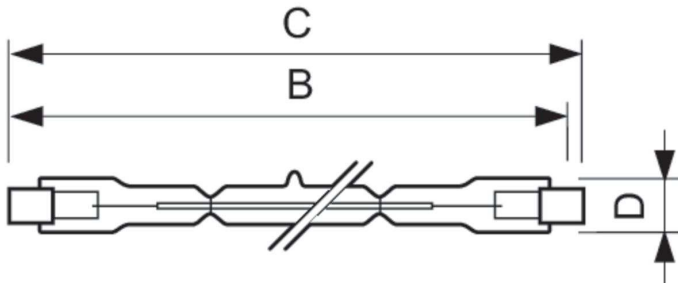

## Plusline 118mm 2y 240W R7s 230V 1BB

Lineær halogenlyskilde med nettspenning, med enestående kvalitet og pålitelighet. Tilbyr svært lang levetid og klart halogenlys. Ideell løsning til dekorative armaturer og for sikkerhet eller flombelysningsoppgaver.

### Produktdata

Generell informasjon	
Sokkelbase	R7S [R7s]
Driftsposisjon	UNIVERSAL [Alle eller universal (U)]
Nominell levetid	2 000 time(r)
Brytersyklus	8 000
Anslått levetid (timer)	2 000 time(r)
Lighting Technology	Halogen
Teknisk belysning	
Lysytelse	4 900 lm
Korrelert fargetemperatur (nom)	2900 K
Lysutbytte (vurdert) (Nom)	20,4 lm/W
Fargegjengivelsesindeks (CRI)	100
Drift og elektronikk	
Effektforbruk	240,0 W
lyskildestrøm (nom.)	1,04 A
Starttid (nom.)	0,0 s
Tiden det tar før lyset er på 60 %	Full belysning med det samme s
Effektfaktor (brøk)	1
Spenning (nom.)	230 V
Spenning (nom.)	230 V
Kontroller og dimming	
Kan dimmes	Ja

### Målskisse

Product	D (max)	B (max)	B	B (min)	C (max)
Plusline 118mm 2y 240W R7s 230V 1BB	11 mm	115,8 mm	114,2 mm	112,6 mm	118 mm