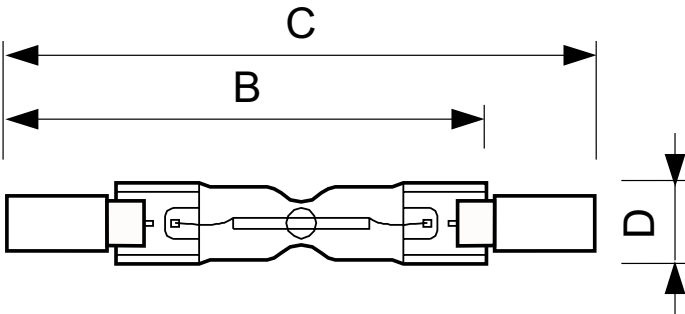

Produkt Daten

| Allgemeine Eigenschaften | | Spannung (Nom) | |
|---|-----------------------|---|-----------------------------------|
| Socket | R7S [R7s] | | 230 V |
| Betriebsstellung | UNIVERSAL [Beliebig] | Dimmen | |
| Nennlebensdauer (Nom) | 2000 h | Dimmbar | Ja |
| Schaltzyklus | 8000X | Mechanische Kenndaten | |
| Lichttechnische Daten | | Kolbenausführung | Klar (CL) |
| Lichtstrom (Nom) | 780 lm | Sockelinformation | 18 |
| Nennlichtstrom (Nom) | 750 lm | Zulassungen und Anwendungseigenschaften | |
| Ähnlichste Farbtemperatur (Nom) | 2900 K | Energieeffizienz-Label (EEL) | D |
| Nennlichtausbeute (Nom) | 15,6 lm/W | Energieverbrauch kWh/1.000 Std. | 48 kWh |
| Farbwiedergabeindex (Nom.) | 100 | Anforderungen an das Leuchtendesign | |
| Restlichtstrom am Ende der Nennlebensdauer (min.) | 80 % | Kolbentemperatur (max.) | 900 °C |
| Elektrische Kenndaten | | Quetschungstemperatur (max.) | 350 °C |
| Power (Rated) (Nom) | 48.0 W | Produktdaten | |
| Lampenstrom (Nom) | 0,21 A | Gesamt-Produktcode | 872790085231800 |
| Äquivalente Leistung | 60 W | Bestell-Produktname | Plusline 78mm 2y 48W R7s 230V 1BB |
| Startzeit (Nom) | 0,0 s | EAN/UPC - Produkt | 8727900852318 |
| Aufwärmzeit bis 60 % Licht (Nom) | instant full light | Bestellcode | 85231800 |
| Leistungsfaktor (Nom) | 1 | | |

Abmessungsskizzen

| Product | D (max) | B (max) | B | B (min) | C (max) |
|--------------------------|---------|---------|---------|---------|---------|
| Plusline 78mm 2y 48W R7s | 11 mm | 76,5 mm | 74,9 mm | 73,3 mm | 78 mm |
| 230V 1BB | | | | | |