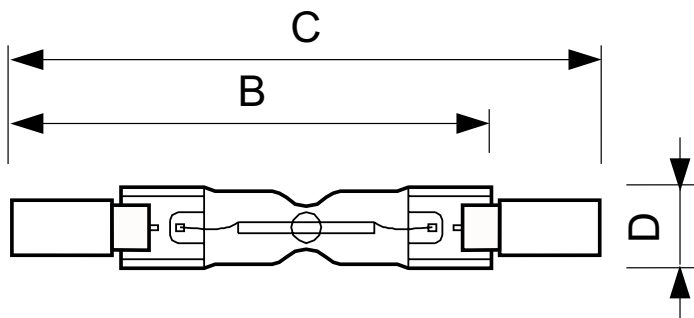

## Plusline 78mm 2y 80W R7s 230V 1BB

Lineární halogenová žárovka pro síťové napětí s špičkovou kvalitou a spolehlivostí. Nabízí dlouhou životnost a zářivé halogenové světlo. Ideální řešení pro dekorativní svítidla.

### Údaje o produktu

General Information	
Patice	R7S [ R7s]
Provozní poloha	UNIVERSAL [ Univerzální]
Jmenovitá životnost (jmen.)	2000 h
Cyklus přepínání	8 000x
Light Technical	
Světelný tok (jmen.)	1415 lm
Světelný tok (jmen.) (nom.)	1415 lm
Korelační teplota chromatičnosti (jmen.)	2900 K
Měrný výkon (jmen.) (nom.)	17,5 lm/W
Index barevného podání (jmen.)	100
Světelný tok na konci jmenovité životnosti (min.)	80 %
Operating and Electrical	
Power (Rated) (Nom)	80.0 W
Proud zdroje (jmen.)	0,35 A
Ekvivalentní příkon	100 W
Doba spuštění (jmen.)	0,0 s
Doba zahřátí na 60 % světla (jmen.)	instant full light
Účinnost (jmen.)	1
Napětí (jmen.)	230 V

Controls and Dimming	
Regulovatelné	Ano
Mechanical and Housing	
Úprava žárovky	Čirá (CL)
Informace na patici	18
Approval and Application	
Štítek energetické účinnosti (EEL)	D
Spotřeba energie kWh/1000 h	80 kWh
Luminaire Design Requirements	
Teplota žárovky (max.)	900 °C
Skok v minimálním rozdílu teplot (max.)	350 °C
Product Data	
Úplný kód výrobku	872790085228800
Objednávací název produktu	Plusline 78mm 2y 80W R7s 230V 1BB
EAN/UPC – výrobek	8727900852288
Objednávací kód	85228800
Číslování – počet v balení	1
Číslování – balení v krabici	100
Materiál č. (12NC)	924587144210
Celková hmotnost (kus)	5,380 g

### Rozměrové výkresy

Product	D (max)	B (max)	B	B (min)	C (max)
Plusline 78mm 2y 80W R7s 230V 1BB	11 mm	76,5 mm	74,9 mm	73,3 mm	78 mm

DEComp 78mm 2y 80W R7s/18 230V T11 CL