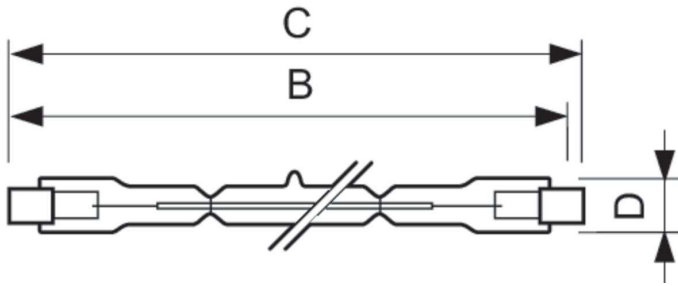

Gegevens lichttechniek	
Lichtstroom	2.220 lm
Gecorreleerde kleurtemperatuur (nom)	2900 K
Lichtrendement (gespec.) (nom.)	18,5 lm/W
Kleurweergave-index (CRI)	100

Bedrijfs- en elektrische gegevens	
Energieverbruik	120,0 W
Lampstroom (nom.)	0,52 A
Opstarttijd (nom.)	0,0 s
Opwarmtijd tot 60% licht	direct op volledige lichtsterkte s
Arbeidsfactor	1
Spanning (nom.)	230 V
Spanning (nom.)	230 V

Dimbaarheid en regelsystemen	
Dimbaar	Ja

Eigenschappen behuizing en afmetingen	
Lampafwerking	Helder
Lampvorm	T11 [T 11 mm]

Keurmerken en classificaties	
Energieverbruik kWh/1.000 uur	120 kWh

Productgegevens	
Productnaam voor bestelling	Plusline 118mm 2y 120W R7s 230V 1BB
Volledige productnaam	Plusline 118mm 2y 120W R7s 230V 1BB
Full EOC	872790085216500
Bestelcode	85216500
Materiaalnr. (12NC)	924587444210
Lokale code	PLUSLINESML120W
Numerator - Aantal per pak	1
EAN/UPC - product/behuizing	8727900852165
Numerator - Dozen per buitendoos	100
EAN/UPC - Case	8727900852189

Plusline ES Small

Maatschets

Product	D (max)	B (max)	B	B (min)	C (max)
Plusline 118mm 2y 120W R7s 230V 1BB	11 mm	115,8 mm	114,2 mm	112,6 mm	118 mm