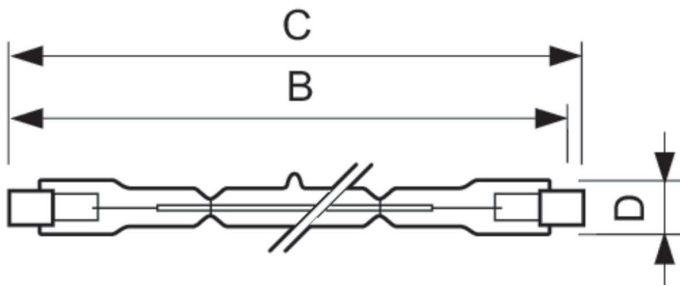

## Plusline 118mm 2y 160W R7s 230V 1BB

Lineárna halogénová žiarovka so špičkovou kvalitou a spoľahlivosťou na sieťové napätie. Ponúka veľmi dlhú životnosť a žiarivé halogénové svetlo. Ideálne riešenie pre dekoratívne svietidlá a bezpečnostné alebo pracovné osvetlenie svetlometmi.

### Údaje o produkte

Všeobecné informácie	
Pätica	R7S [R7s]
Prevádzková poloha	UNIVERSAL [Akokoľvek alebo univerzálne (U)]
Nominálna životnosť	2 000 h
Spínací cyklus	8 000
Menovitá životnosť (hodiny)	2 000 h
Technológia osvetlenia	Halogen
Svetelné technické	
Svetelný tok	3 100 lm
Náhradná teplota chromatickosti (men.)	2900 K
Merný výkon (menovitý) (nom.)	19,4 lm/W
Index podania farieb (CRI)	100
Prevádzkové a elektrické	
Spotreba	160,0 W
Prúd svetelného zdroja (nom.)	0,70 A
Čas spustenia (nom.)	0,0 s
Čas zahrievania na 60 % svetla	okamžitý plný svetelný výkon s
Účinnosť (zlomok)	1
Napätie (nom.)	230 V
Napätie (nom.)	230 V

Ovládanie a stmievanie	
Stmievateľné	Áno
Mechanické časti a teleso	
Povrchová úprava žiarovky	Priehľadné
Tvar žiarovky	T11 [T 11 mm]
Schválenie a použitie	
Spotreba energie kWh/1 000 h	160 kWh
Údaje o produkte	
Objednávkový názov produktu	Plusline 118mm 2y 160W R7s 230V 1BB
Úplný názov produktu	Plusline 118mm 2y 160W R7s 230V 1BB
Úplný kód produktu	872790085219600
Objednávkový kód	85219600
Č. materiálu (12NC)	924587544210
Čitateľ – množstvo kusov v balení	1
EAN/UPC – produkt/puzdro	8727900852196
Čitateľ – počet balení v krabici	100
EAN/UPC – balenie	8727900852219

### Rozmerový obrázok

Product	D (max)	B (max)	B	B (min)	C (max)
Plusline 118mm 2y 160W R7s 230V 1BB	11 mm	115,8 mm	114,2 mm	112,6 mm	118 mm