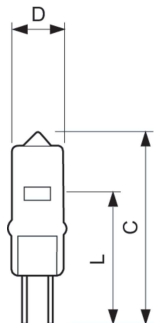

Ohjausjärjestelmät ja himmennys	
Himmennettävä	Kyllä

Mekaaniset tiedot ja runko	
Lampun pinta	Kirkas
Hehkulampun muoto	T9 [T 9 mm (T9)]

Merkinnät ja luokitukset	
Energiankulutus kWh/1000 h	11 kWh

Tuotetiedot	
Tilaustuotteen nimi	Caps 10W G4 12V CL 2000h 1CT/10X10F
Koko tuotenimi	CAPS 10W G4 12V CL 2000H 1CT/10X10F
Full EOC	871150041298050
Tilauuskoodi	41298050
Tuotekoodi (12NC)	924891917110
Paikallinen koodi	4725412
SAP-osoittaja – määrä/pakkaus	1
EAN/UPC - tuote/kotelo	8711500412980
SAP-osoittaja – pakkauksia ulommassa	100
EAN/UPC – laatikko	8711500425799

Capsuline

Mittapiirros

Product	D (max)	L	C (max)
Caps 10W G4 12V CL 2000h 1CT/10X10F	10 mm	22.2 mm	33 mm