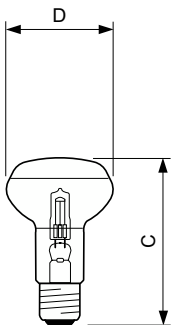

Σχεδιάγραμμα διαστάσεων

Product	D (max)	C (max)
EcoClassic 42W E27 230V NR63 FR 1CT/10	64 mm	104 mm