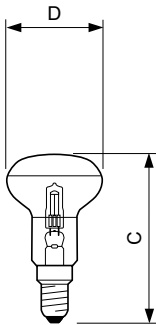

Celková hmotnost (kus)	20,800 g
------------------------	----------

Rozměrové výkresy

Product	D (max)	C (max)
EcoClassic 28W E14 230V NR50 1CT/10 SRP	51 mm	86,5 mm

HalClass 28W E14 230V NR50 30D FR

Fotometrické údaje