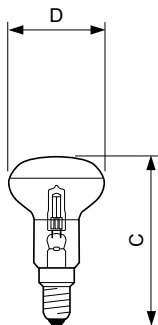

Údaje o produktu

Obecné informace		Řízení a stmívání	
Patice krytky	E14 [E14]	Stmívatelné	Ano
Provozní poloha	UNIVERSAL [Libovolná nebo univerzální (U)]	Mechanické a materiály	
Nominální životnost	2 000 h	Povrchová úprava žárovky	Matná
Cyklus zapnutí	8 000	Tvar žárovky	NR50 [NR 50 mm]
Jmenovitá životnost (hodiny)	2 000 h	Certifikace a použití	
Lighting Technology	Halogen	Spotřeba energie kWh/1000 h	28 kWh
Světelně technické		Označení a balení	
Vyzařovací úhel (jmen.)	30 stupňů	Objednávací název produktu	EcoClassic 28W E14 230V NR50 1CT/10 SRP
Jmenovitá náhradní teplota chromatičnosti	2800 K	Celý název výrobku	EcoClassic 28W E14 230V NR50 1CT/10 SRP
Index podání barev (CRI)	100	Full EOC	872790025274304
Světelný tok v 90° kuželu (jmen.)	136 lm	Objednávací kód	25274304
Provozní a elektrické		Číslo materiálu (12NC)	925640044235
Spotřeba energie	28,0 W	Číslování SAP – počet v balení	1
Proud zdroje (jmen.)	0,12 A	EAN/UPC – výrobek/pouzdro	8727900252743
Doba spuštění (jmen.)	0,0 s	Číslování SAP – balení v krabici	10
Doba zahřívání do 60 % světla	Okamžité rozsvícení plného světla s	Pouzdro – EAN/UPC	8718696462782
Účinník (zlomek)	1		
Napětí (jmen.)	230 V		
Napětí (jmen.)	230 V		

Halogen Classic Reflector

Rozměrové výkresy

Product	D (max)	C (max)
EcoClassic 28W E14 230V NR50 1CT/10 SRP	51 mm	86,5 mm