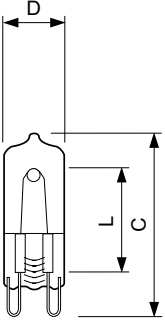

Halogen Clickline G9

SAP-osoittaja – pakkauksia ulommassa	100
EAN/UPC – laatikko	8727900864007

Mittapiirros