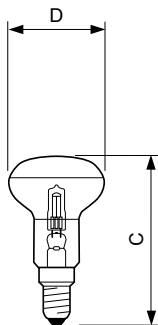

Datos técnicos de la luz	
Ángulo de haz (nom.)	30 °
Temperatura de color correlacionada (Nom)	2800 K
Índice de reproducción cromática (IRC)	100
Flujo lumínico en cono de 90° (nominal)	76 lm

Operativos y eléctricos	
Consumo de energía	18,0 W
Corriente de lámpara (nom.)	0,08 A
Hora de inicio (nom.)	0,0 s
Tiempo de encendido hasta alcanzar el 60 % de luz	100 % de luz al instante s
Factor de potencia (fracción)	1

### Plano de dimensiones

Product	D (max)	C (max)
EcoClassic 18W E14 230V NR50 1CT/10 SRP	51 mm	86,5 mm