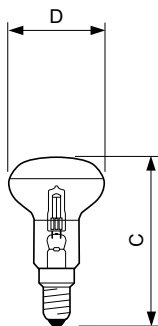

Halogen Classic Reflector

Numerador – Embalagens por caixa exterior 10

EAN/UPC - Caso

8718696462799

Desenho dimensional