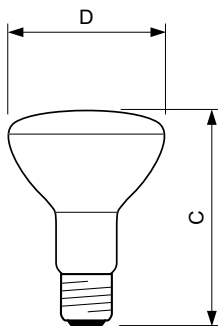

Údaje o produktu

General Information		Doba zahřátí na 60 % světla (jmen.)		instant full light	
Patice	E27 [E27]	Účinnost (jmen.)	1		
Provozní poloha	UNIVERSAL [Univerzální]	Napětí (jmen.)	230 V		
Jmenovitá životnost (jmen.)	2000 h	Controls and Dimming			
Cyklus přepínání	8 000x	Regulovatelné	Ano		
Light Technical		Mechanical and Housing			
Vyzařovací úhel (jmen.)	25°	Úprava žárovky	Matná (FR)		
Světelný tok (jmen.) (nom.)	485 lm	Approval and Application			
Svitivost (max.)	1440 cd	Štítek energetické účinnosti (EEL)	D		
Jmenovitý vyzařovací úhel	25°	Spotřeba energie kWh/1000 h	70 kWh		
Korelační teplota chromatičnosti (jmen.)	2800 K	Luminaire Design Requirements			
Index barevného podání (jmen.)	100	Teplota patice (max.)	130 °C		
Světelný tok na konci jmenovité životnosti (min.)	80 %	Product Data			
Luminous Flux in 90° Cone (Rated)	485 lm	Úplný kód výrobku	872790083534201		
Operating and Electrical		Objednávací název produktu	EcoClassic 70W E27 R80 25D 1CT/10 SRP		
Power (Rated) (Nom)	70.0 W	EAN/UPC – výrobek	8727900835342		
Proud zdroje (jmen.)	0,30 A				
Ekvivalentní příkon	90 W				
Doba spuštění (jmen.)	0,0 s				

Rozměrové výkresy

HalClass 70W E27 230V R80 25D FR

Product	D (max)	C (max)
EcoClassic 70W E27 R80 25D 1CT/10 SRP	81 mm	112 mm

Fotometrické údaje