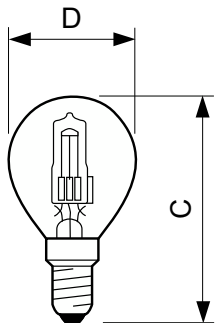

Halogen Classic P45

Mittapiirros

Product	D (max)	C (max)
Halogen 28W E14 230V P45 1CT/15 SRP	46 mm	80 mm