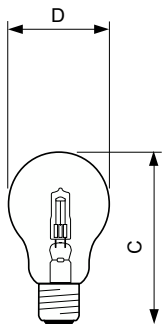

Napětí (jmen.)	230 V
----------------	-------

Řízení a stmívání	
Stmívatelné	Ano

Mechanické a materiály	
Povrchová úprava žárovky	Číré
Tvar žárovky	A55 [A 55 mm]

Certifikace a použití	
Spotřeba energie kWh/1000 h	28 kWh

### Rozměrové výkresy

Product	D (max)	C (max)
Halogen 28W E27 230V A55 1CT/15 SRP	56 mm	97 mm