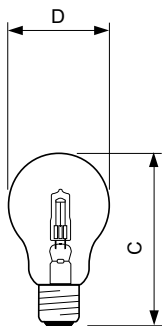

Datos del producto

Información general		Factor de potencia (nom.)	
Base de casquillo	E27 [E27]		1
Posición de funcionamiento	UNIVERSAL [cualquiera]	Voltaje (nom.)	230 V
Vida útil nominal (nom.)	2000 h	Controles y regulación	
Ciclo de conmutación	8000X	Regulable	Si
Datos técnicos de la luz		Mecánicos y de carcasa	
Flujo lumínico (nom.)	370 lm	Acabado de la lámpara	Transparente (CL)
Flujo lumínico (nominal) (nom.)	370 lm	Aprobación y aplicación	
Temperatura del color con correlación (nom.)	2800 K	Etiqueta de eficiencia energética (EEL)	D
Eficacia lumínica (nominal) (nom.)	12,4 lm/W	Consumo energético kWh/1000 h	28 kWh
Índice de reproducción cromática -IRC (nom.)	100	Requisitos de diseño de luminaria	
Llmf al fin de vida útil nominal (mín.)	80 %	Temperatura de base de casquillo (máx.)	130 °C
Operativos y eléctricos		Datos de producto	
Power (Rated) (Nom)	28.0 W	Código de producto completo	872790025277405
Corriente de lámpara (nom.)	0,12 A	Nombre de producto del pedido	Halogen Classic 28W E27 230V A55 1CT/15 SRP
Equivalente de potencia	35 W	EAN/UPC - Producto	8727900252774
Hora de inicio (nom.)	0,0 s		
Tiempo de calentamiento hasta el 60% flujo lum. (nom.)	instant full light		

Halogen Classic A-shape

Código de pedido	25277405
Cantidad por paquete	1
Numerador - Paquetes por caja exterior	15
N.º de material (12NC)	925692944250

Peso neto (pieza)	25,800 g
-------------------	----------

Plano de dimensiones

HalClass 28W E27 230V A55 CL

Product	D (max)	C (max)
Halogen Classic 28W E27 230V A55 1CT/15 SRP	56 mm	97 mm