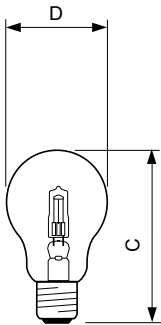

Jännite (nim.)	230 V
Ohjausjärjestelmät ja himmennys	
Himmennettävä	Kyllä
Mekaaniset tiedot ja runko	
Lampun viimeistely	Kirkas (CL)
Hyväksyntä ja käyttökohteet	
Energiatohokkuusmerkintä (EEL)	D
Energiankulutus kWh/1000 h	28 kWh
Valaisinsuunnittelun vaatimukset	
Kannan lämpötila (suurin)	130 °C
Tuotetiedot	
Koko tuotekoodi	872790025277405
Tilaustuotteen nimi	Halogen Classic 28W E27 230V A55 1CT/15 SRP
EAN/UPC – tuote	8727900252774
Tilauuskoodi	25277405
Osoittaja – määrä/pakkaus	1

Halogen Classic (A-muoto)

Osoittaja – pakkauksia ulommassa laatikossa 15

Materiaalinumero (12NC) 925692944250

Nettopaino (kappale) 25.800 g

Mittapiirros

HalClass 28W E27 230V A55 CL

Product	D (max)	C (max)
Halogen Classic 28W E27 230V A55 1CT/15 SRP	56 mm	97 mm