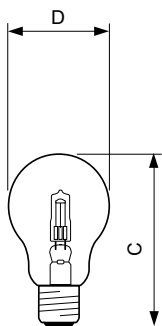

Údaje o produktu

General Information	
Patice	E27 [E27]
Provozní poloha	UNIVERSAL [Univerzální]
Jmenovitá životnost (jmen.)	2000 h
Cyklus přepínání	8 000x
Light Technical	
Světelný tok (jmen.)	630 lm
Světelný tok (jmen.) (nom.)	630 lm
Korelační teplota chromatičnosti (jmen.)	2800 K
Měrný výkon (jmen.) (nom.)	15,0 lm/W
Index barevného podání (jmen.)	100
Světelný tok na konci jmenovité životnosti (min.)	80 %
Operating and Electrical	
Power (Rated) (Nom)	42.0 W
Proud zdroje (jmen.)	0,18 A
Doba spuštění (jmen.)	0,0 s
Doba zahřátí na 60 % světla (jmen.)	instant full light
Účinnost (jmen.)	1
Napětí (jmen.)	230 V
Controls and Dimming	
Regulovatelné	Ano
Mechanical and Housing	
Úprava žárovky	Čirá (CL)
Approval and Application	
Štítek energetické účinnosti (EEL)	D
Spotřeba energie kWh/1000 h	42 kWh
Luminaire Design Requirements	
Teplota patice (max.)	130 °C
Product Data	
Úplný kód výrobku	871829115825700
Objednávací název produktu	EcoClassic 42W E27 230V A55 2CT/12X5F
EAN/UPC – výrobek	8718291158271
Objednávací kód	15825700
Číslování – balení v krabici	60

Halogen Classic A-shape

Materiál č. (12NC)

925693044243

Rozměrové výkresy

HalClass 42W E27 230V A55 CL

Product	D (max)	C (max)
EcoClassic 42W E27 230V A55 2CT/12X5F	56 mm	97 mm