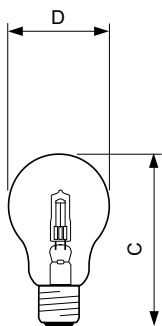

Halogen Classic A-tvar

Č. materiálu (12NC)

925693044243

Rozmerový obrázok

HalClass 42W E27 230V A55 CL

Product	D (max)	C (max)
EcoClassic 42W E27 230V A55 2CT/12X5F	56 mm	97 mm