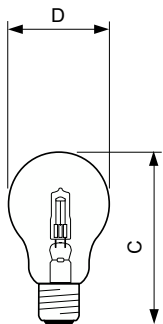

Halogen Classic (A-muoto)

EAN/UPC – laatikko

8718696462317

Mittapiirros