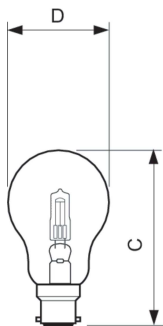

Halogen Classic A-shape

Räknare - antal förpackningar per kartong 15

EAN/UPC - Hölje 8718696462331

Måttskiss