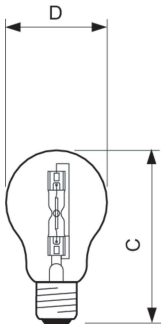

Halogen Classic (A-muoto)

EAN/UPC – laatikko

8718696462645

Mittapiirros