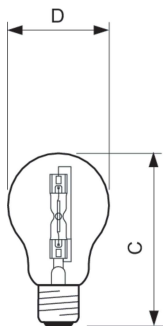

## Måttskiss

Product	D (max)	C (max)
Halogen 70W E27 240V A55 1CT/15 SRP	56 mm	97 mm