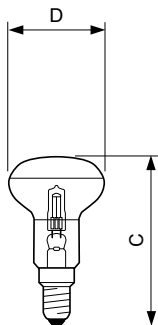

Údaje o produktu

Obecné informace		Řízení a stmívání	
Patice krytky	E14 [E14]	Stmívatelné	Ano
Provozní poloha	UNIVERSAL [Libovolná nebo univerzální (U)]		
Nominální životnost	2 000 h	Mechanické a materiály	
Cyklus zapnutí	8 000	Povrchová úprava žárovky	Matná
Jmenovitá životnost (hodiny)	2 000 h	Tvar žárovky	NR50 [NR 50 mm]
Lighting Technology	Halogen		
Světelně technické		Certifikace a použití	
Vyzařovací úhel (jmen.)	30 stupňů	Spotřeba energie kWh/1000 h	42 kWh
Jmenovitá náhradní teplota chromatičnosti	2800 K		
Index podání barev (CRI)	100	Označení a balení	
Světelný tok v 90° kuželu (jmen.)	250 lm	Objednávací název produktu	EcoClassic 42W E14 230V NR50 1CT/10 SRP
Provozní a elektrické		Celý název výrobku	EcoClassic 42W E14 230V NR50 1CT/10 SRP
Spotřeba energie	42 W	Full EOC	871829168435001
Proud zdroje (jmen.)	0,12 A	Objednávací kód	68435001
Doba spuštění (jmen.)	0,0 s	Číslo materiálu (12NC)	925714044205
Doba zahřívání do 60 % světla	Okamžité rozsvícení plného světla s	Číslování SAP – počet v balení	1
Účinník (zlomek)	1	EAN/UPC – výrobek/pouzdro	8718291684350
Napětí (jmen.)	230 V	Číslování SAP – balení v krabici	10
Napětí (jmen.)	230 V	Pouzdro – EAN/UPC	8718696462805

Halogen Classic Reflector

Rozměrové výkresy

Product	D (max)	C (max)
EcoClassic 42W E14 230V NR50 1CT/10 SRP	51 mm	86,5 mm