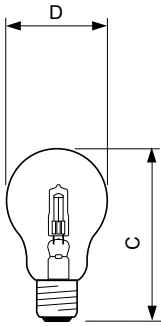

Ohjaujärjestelmät ja himmennys	
Himmennettävä	Kyllä

Mekaaniset tiedot ja runko	
Lampun pinta	Kirkas
Hehkulampan muoto	A55 [A 55 mm]

Merkinnät ja luokitukset	
Energiankulutus kWh/1000 h	18 kWh

Tuotetiedot	
Tilaustuotteen nimi	Halogen 18W E27 230V A55 1CT/15 SRP
Koko tuotenimi	Halogen Classic 18W E27 230V A55 1CT/15 SRP
Full EOC	871829170116301
Tilauuskoodi	70116301
Tuotekoodi (12NC)	925715744206
SAP-osoittaja – määrä/pakkaus	1
EAN/UPC - tuote/kotelo	8718291701163
SAP-osoittaja – pakkauksia ulommassa	15
EAN/UPC – laatikko	8718696462706

Halogen Classic (A-muoto)

Mittapiirros

Product	D (max)	C (max)
Halogen 18W E27 230V A55 1CT/15 SRP	56 mm	97 mm