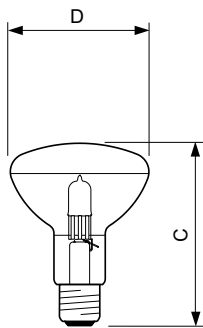

Produktdata

Generell informasjon	
Lyskildefeste	E27 [E27]
Driftsposisjon	UNIVERSAL [Universell]
Nominell levetid (nom.)	2000 h
Levetid ved 3 timer daglig bruk	2 a
Av/på-syklus.	8000 X
Teknisk belysning	
Spredningsvinkel (nom.)	55°
Lysstrøm (nom.)	265 lm
Lysstrøm (merkekapasitet) (nominell)	265 lm
Lysintensitet (maks.)	307 cd
Lyskjeglevinkel (nominell)	55°
Korrelert fargetemperatur (nom.)	2800 K
Lyseffekt (merkekapasitet) (nom.)	6,3 lm/W
Fargegjengivelse (nom)	100
Nominell vedlikeholdsfaktor for lyskildelumen ved utgangen av nominell levetid (nom.)	85 %
Luminous Flux in 90° Cone (Rated)	265 lm
Drift og elektrisk	
Power (Rated) (Nom)	42 W
lyskildestrom (nom.)	0,18 A
Starttid (maks.)	0,0 s
Oppvarmingstid til 60 % lyseffekt (nom.)	instant full light
Strømfaktor (nom)	1
Spenning (nom.)	230 V
Kontroller og dimming	
Kan dimmes	Ja
Mekanisk og innfatning	
Lyspæreoverflate	Matt (FR)
Godkjenning og bruk	
Energieffektivitetsmerke (EEL)	D
Energiforbruk kWh/1000 t	42 kWh
Krav til armaturdesign	
Temperatur lyskildedefeste (maks.)	130 °C
Produktdata	
Fullstendig produktkode	871829177096101

Halogen Classic Reflector

Produktnavn for bestilling	Halogen Classic E80 55D 1CT/10 SRP
EAN/UPC – produkt	8718291770961
Bestillingskode	77096101
Teller – antall per pakke	1

Teller – pakker per utvendige boks	10
Materialenr. (12NC)	925718944203
Nettovekt (stykk)	46,000 g

Målskisse

HalClass 42W E27 230V E80 55D

Product	D (max)	C (max)
Halogen Classic E80 55D 1CT/10 SRP	81 mm	112 mm

Fotometriske data