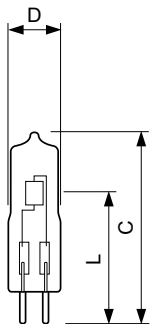

### Údaje o produktu

General Information		Controls and Dimming	
Patice	GY6.35 [ GY6.35]	Regulovatelné	Ano
Provozní poloha	UNIVERSAL [ Univerzální]		
Jmenovitá životnost (jmen.)	3000 h	Mechanical and Housing	
Cyklus přepínání	12 000x	Úprava žárovky	Čirá (CL)
Light Technical		Approval and Application	
Světelný tok (jmen.)	500 lm	Štítek energetické účinnosti (EEL)	B
Světelný tok (jmen.) (nom.)	500 lm	Spotřeba energie kWh/1000 h	25 kWh
Korelační teplota chromatičnosti (jmen.)	3000 K	Luminaire Design Requirements	
Měrný výkon (jmen.) (nom.)	20 lm/W	Teplota žárovky (max.)	900 °C
Index barevného podání (jmen.)	100	Skok v minimálním rozdílu teplot (max.)	350 °C
Operating and Electrical		Product Data	
Power (Rated) (Nom)	25.0 W	Úplný kód výrobku	871869682780200
Proud zdroje (jmen.)	2.083 A	Objednací název produktu	Caps 3000h 25W GY6.35 12V CL 1CT/10x10F
Doba spuštění (jmen.)	0,0 s	EAN/UPC – výrobek	8718696827802
Doba zahřátí na 60 % světla (jmen.)	instant full light s	Objednací kód	82780200
Účinnost (jmen.)	1	Číslování – počet v balení	1
Napětí (jmen.)	12 V	Číslování – balení v krabičce	100

### Rozměrové výkresy

EcoHalo Capsule Gy6.35 12v25w CL B3000

Product	D (max)	L	C (max)
Caps 3000h 25W GY6.35 12V CL 1CT/10x10F	12 mm	30 mm	44 mm