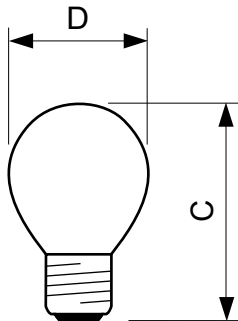

Системы управления и регулировка яркости света	
Возможность диммирования	Да

Механические компоненты и корпус	
Финишная обработка колбы	Матовый
Форма колбы	P45 [P 45 мм]

Соответствие требованиям и область применения	
Энергопотребление кВт-час/1000 ч	60 kWh

Данные об изделии	
Название продукта для заказа	Stan 60W E27 230V P45 FR 1CT/10X10F
Полное название продукта	Stan 60W E27 230V P45 FR 1CT/10X10F
Полный код продукта	871150003321550
Код заказа	926000003568
Материал № (12NC)	926000003568
Нумератор — количество на упаковку	1
EAN/UPC — продукт/короб	8711500033215
Нумератор — упаковок на внешний короб	100
EAN/UPC — короб	8711500084552

Standard Lustre P45 frosted

Чертеж размеров

Product	D	C (max)
Stan 60W E27 230V P45 FR 1CT/10X10F	45 мм	73 мм