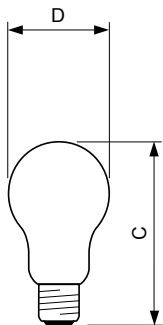

Standardní žárovky čiré (tvar A)

STAN 75W E27 230V A55 CL 1CT/12X10F

Čiré žárovky s konvenčním hruškovitým tvarem a patičí E27 nebo E40

Údaje o produktu

General Information	
Patice	E27 [E27]
Provozní poloha	UNIVERSAL [Univerzální]
Jmenovitá životnost (jmen.)	1000 h
Light Technical	
Světelný tok (jmen.)	930 lm
Index barevného podání (jmen.)	100
Operating and Electrical	
Power (Rated) (Nom)	75 W
Napětí (jmen.)	230 V
Controls and Dimming	
Regulovatelné	Ano
Mechanical and Housing	
Úprava žárovky	Čirá (CL)

Approval and Application	
Štítek energetické účinnosti (EEL)	E
Product Data	
Úplný kód výrobku	871150035459484
Objednávací název produktu	Standard 75W E27 230V A55 CL 1CT/12X10F
EAN/UPC – výrobek	8711500354594
Objednávací kód	35459484
Local Code	A5575CL
Číslování – počet v balení	1
Číslování – balení v krabici	120
Materiál č. (12NC)	926000004004
Celková hmotnost (kus)	0,025 kg
ILCOS Code	IAA/C-75-230-E27-55

Standardní žárovky čiré (tvar A)

Rozměrové výkresy

Product	D (max)	D	C (max)
Standard 75W E27 230V A55 CL 1CT/12X10F	56 mm	55 mm	97 mm

STD 75W E27 230V A55 CL