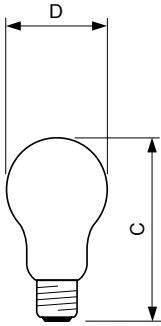

Eksploatacja i połączenie elektryczne	
Power (Rated) (Nom)	60 W
Napiecie (Nom)	230 V

Sterowniki i zmiana natężenia strumienia świetlnego	
Funkcja ściemniania	tak

Mechanika i korpus	
Wykończenie bańki	matowana (FR)

### Rysunki techniczne

Product	D (max)	D	C (max)
Standard 60W E27 230V A55 FR 1CT/12X10F	56 mm	55 mm	97 mm

STD 60W E27 230V A55 FR