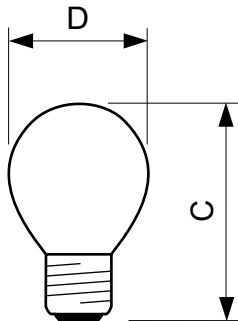

Standard Lustre P45 frosted

Stan 40W E27 230V P45 FR 1CT/10X10F

Сферические вакуумные или газонаполненные лампы накаливания с матированной колбой и цоколем типа E

Данные о продукции

Общая информация	
Цоколь	E27 [E27]
Рабочее положение	UNIVERSAL [Любое или универсальное (U)]
Номинальный срок службы	1 000 часов
Срок службы (часов)	1 000 часов
Осветительная технология	Incandescent
Технические характеристики освещения	
Светоотдача	390 лм
Коэффициент цветопередачи (CRI)	100
Эксплуатационные и электрические характеристики	
Энергопотребление	40 Вт
Напряжение (ном.)	230 Вт
Напряжение (ном.)	230 Вт
Системы управления и регулировка яркости света	
Возможность диммирования	Да

Механические компоненты и корпус	
Финишная обработка колбы	Матовый
Форма колбы	P45 [P 45 мм]
Данные об изделии	
Название продукта для заказа	Stan 40W E27 230V P45 FR 1CT/10X10F
Полное название продукта	Stan 40W E27 230V P45 FR 1CT/10X10F
Полный код продукта	871150001122050
Код заказа	926000007412
Материал № (12NC)	926000007412
Нумератор — количество на упаковку	1
EAN/UPC — продукт/короб	8711500011220
Нумератор — упаковок на внешний короб	100
EAN/UPC — короб	8711500084125

Standard Lustre P45 frosted

Чертеж размеров

Product	D	C (max)
Stan 40W E27 230V P45 FR 1CT/10X10F	45 мм	73 мм