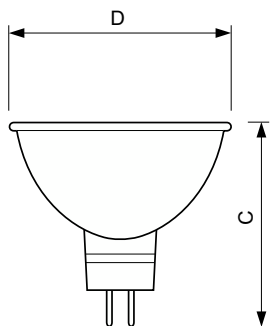

Disegno tecnico

Product	D (max)	C (max)
Accent 20W 4000h GU5.3 12V 36D 1CT/10X5F	51 mm	46 mm