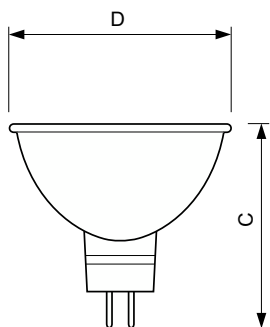

Rysunki techniczne

Product	D (max)	C (max)
Accent 20W 4000h GU5.3 12V 36D 1CT/10X5F	51 mm	46 mm