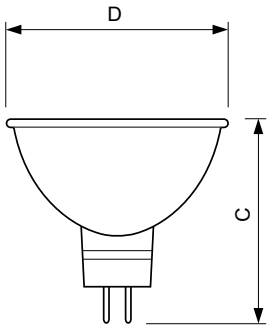

Données du produit

Caractéristiques générales	
Culot	GU5.3 [GU5.3]
Position de fonctionnement	UNIVERSAL [toutes]
Durée de vie moyenne (nom.)	4000 h
Durée de vie nominale (nom.)	4000 h
Cycle d'allumage	16000X
Photométries et Colorimétries	
Angle d'émission du faisceau (nom.)	36 °
Flux lumineux (nom.)	430 lm
Intensité lumineuse (max.)	1000 cd
Angle du faisceau nominale	36 °
Température de couleur proximale (nom.)	3000 K
Indice de rendu des couleurs (nom.)	100
Flux dans un cône de 90°	430 lm
Caractéristiques électriques	
Puissance (valeur nominale)	35 W
Heure de démarrage (nom.)	0,0 s
Temps de chauffage à 60% du flux lumineux (nom.)	instant full light s
Tension (nom.)	12 V

Schéma dimensionnel

MR16 4000h 12V 35W 36D GU5.3

Product	D (max)	C (max)
Accentline 35W 4000h GU5.3 12V 36D 1CT/10X5F	51 mm	46 mm

Données photométriques