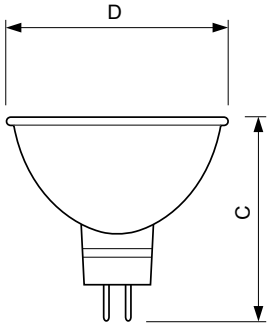

Accentline

Maatschets

MR16 4000h 12V 35W 36D GU5.3