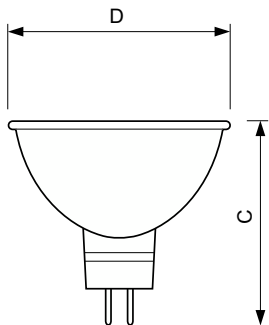

Accentline

Maatschets

Product	D (max)	C (max)
Accent 35W 4000h GU5.3 12V 36D 1CT/10X5F	51 mm	46 mm