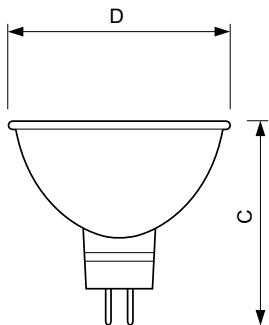

Accentline

Schéma dimensionnel

Product	D (max)	C (max)
Accent 50W 4000h GU5.3 12V 36D 1CT/10X5F	51 mm	46 mm