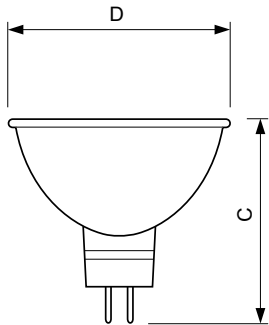

Rysunki techniczne

MR16 4000h 12V 50W 36D GU5.3