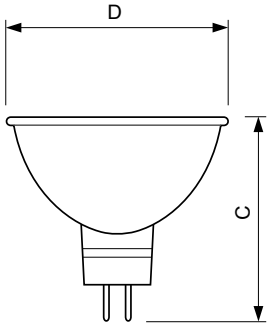

Dados técnicos de luminosidade	
Ângulo do feixe (Nom.)	36 °
Fluxo luminoso (Nom.)	680 lm
Intensidade luminosa (Máx.)	1500 cd
Ângulo do feixe nominal	36 °
Temperatura de cor correlacionada (Nom.)	3000 K
Índice de restituição cromática (Nom.)	100
Fluxo luminoso em cone de 90°	680 lm

Desenho dimensional

Product	D (max)	C (max)
Accentline 50W 4000h GU5.3 12V 36D 1CT/10X5F	51 mm	46 mm

MR16 4000h 12V 50W 36D GU5.3

Dados fotométricos