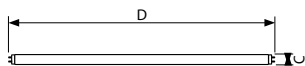

Energy Advantage Extra Long Life T8

Mises en garde et sécurité

- It's strongly recommended to replace Secura lamps before or at the moment the specified lamp life (50% failures @ 3 hrs switching cycle) is reached.

Schéma dimensionnel

Product

F32T8/ADV835/2XL/ALTO II 28W 30PK

F32T8 28W ADV835 48 2XL/ALTO ES