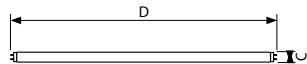

Energy Advantage Extra Long Life T8

Numérateur – Emballages par boîte extérieure	30
Numéro de matériau (12NC)	927871183602

Poids net (pièce)	0,001 kg

Mises en garde et sécurité

- It's strongly recommended to replace Secura lamps before or at the moment the specified lamp life (50% failures @ 3 hrs switching cycle) is reached.

Schéma dimensionnel