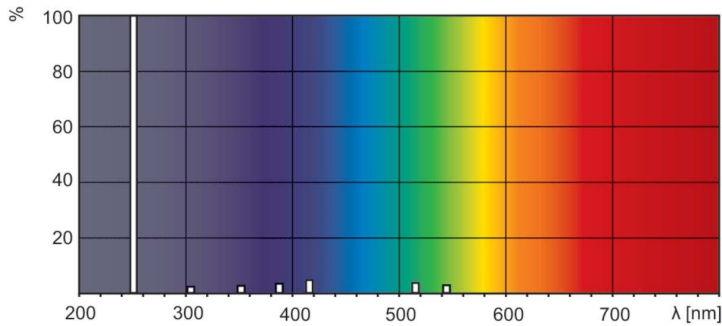

δεδομένα Προϊόντων

Γενικές πληροφορίες	
Βάση-κάλυμμα	G23
Ωφέλιμη διάρκεια ζωής (ονομ.)	9.000 h
Τεχνικά χαρακτηριστικά φωτισμού	
Κωδικός χρώματος	TUV
Ανάθεση χρωμάτων	- [Δεν καθορίζεται]
Μείωση στην ωφέλιμη διάρκεια ζωής	20 %
Χαρακτηριστικά ηλεκτρικής λειτουργίας	
Κατανάλωση ενέργειας	11,6 W
Ένταση ρεύματος λαμπτήρα (ονομ.)	0,16 A
Τάση (ονομ.)	89 V
Τάση (ονομ.)	89 V

Product	D1 (max)	D (max)	A (max)	B (max)	C (max)
TUV PL-S 11W/2P 1CT/6X10BOX	13 mm	28 mm	198 mm	213,3 mm	236,3 mm

Φωτομετρικά δεδομένα

Spectral Power Distribution Colour - TUV PL-S 11W/2P 1CT/6X10BOX