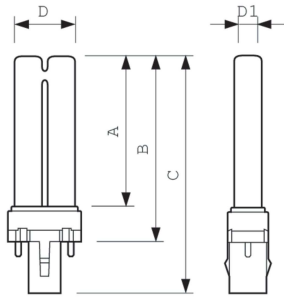

δεδομένα Προϊόντων

Γενικές πληροφορίες	
Βάση-κάλυμμα	G23
Ωφέλιμη διάρκεια ζωής (ονομ.)	9.000 h
Τεχνικά χαρακτηριστικά φωτισμού	
Κωδικός χρώματος	TUV
Ανάθεση χρωμάτων	- [Δεν καθορίζεται]
Μείωση στην ωφέλιμη διάρκεια ζωής	20 %
Χαρακτηριστικά ηλεκτρικής λειτουργίας	
Κατανάλωση ενέργειας	11,6 W
Ένταση ρεύματος λαμπτήρα (ονομ.)	0,16 A
Τάση (ονομ.)	89 V
Τάση (ονομ.)	89 V

Μηχανικά εξαρτήματα και Περιβάλημα	
Σχήμα λαμπτήρα	2XT12
Εγκριση και Εφαρμογή	
Περιεκτικότητα υδραργύρου (Hg) (ονομ.)	3,0 mg
UV	
Ακτινοβολία UV-C στις 100 ώρες	3,4 W
Στοιχεία προϊόντος	
Όνομα παραγωγέας προϊόντος	TUV PL-S 11W/2P 1CT/6X10BOX
Πλήρες όνομα προϊόντος	TUV PL-S 11W/2P 1CT/6X10BOX
Full EOC	871150062488880
Υπολογισμένη περιγραφή τοπικού κωδικού B2B	TUV11WPLS
Κωδικός παραγωγέας	62488880
Αρ. υλικού (12NC)	927902304007
Τοπικός κωδικός	TUV11WPLS

Product	D1 (max)	D (max)	A (max)	B (max)	C (max)
TUV PL-S 11W/2P 1CT/6X10BOX	13 mm	28 mm	198 mm	213,3 mm	236,3 mm

Φωτομετρικά δεδομένα

Spectral Power Distribution Colour - TUV PL-S 11W/2P 1CT/6X10BOX